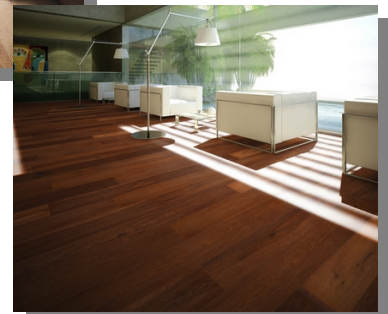

Hochwertiges Laminat wirkt sehr edel und natürlich.

Parkett

Die Landhausdielen der Kollektion „Rustikal“ beeindrucken mit ihrer unverfälschten Optik. Durch das Loc & Fold System lässt sich das Dreischichtparkett einfach, schnell und stabil verlegen

Unterschiedlichen Veredelungen der Oberflächen bringen die Schönheit der Hölzer optimal zur Geltung.

Parkettboden sorgt für ein angenehmes Raumklima