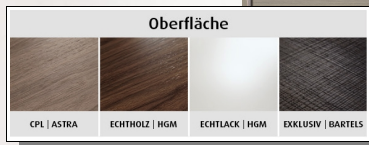

Innentüren

Sie finden bei uns CPL-beschichtete Türen, Echtholzfunierte und lackierte Türen. Sicher ist für jeden Geschmack etwas dabei.

Weitere Informationen erhalten Sie in unseren Verkaufsräumen, **oder im Internet unter www.hawoga.de und unter www.bp-bodenbelaege.de**

Der matte Glanz der werksseitig geölten Oberflächen betont die kraftvollen Maserungen, die Wachstumsmarken und den lebendigen Farbverlauf

Die 4-seitig gefasteten Dielen verleihen ihren Räumen eine charaktervolle, ungekünstelte Flächenwirkung